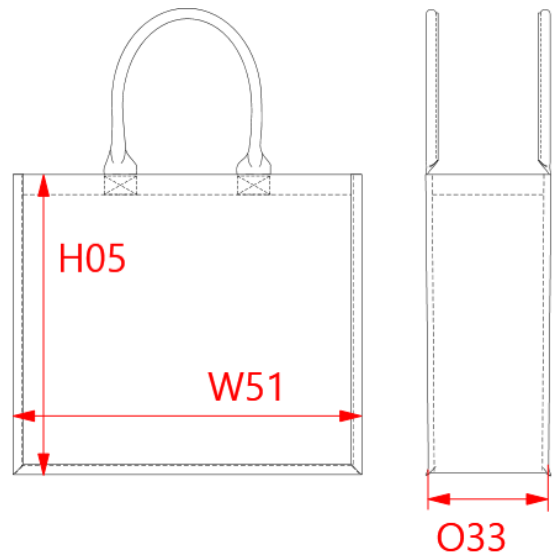

**REFERENCE :** KI0219

**SIZES :** U

**COMPOSITION :**

Main fabric : Jute laminated PU backing 100% Jute

**TECHNICAL DETAIL :**

PU laminated backing

**ARTICLE WEIGHT :**

270 gr/pc

MEASUREMENT	
Description	U
<b>H05</b> Hauteur totale / Total height	35
<b>W51</b> Total width	42
<b>O33</b> Deep of bottom part	15

PACKING	
Box	50 pcs / box U => L:44cm W:37cm H:55cm GW:14,5kg NW:13,5kg