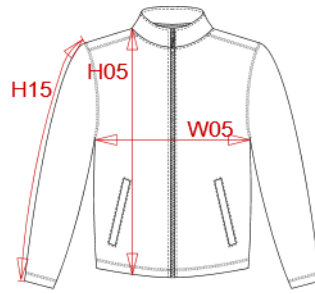

# KARIBAN

**REFERENCE :** K911

**SIZES :** S\_M\_L\_XL\_XXL\_3XL\_4XL

**COMPOSITION :**

Main fabric : Polyester micropolar fleece - 300 100%polyester

**WEIGHT :**

Main fabric : 300 gsm

**ARTICLE WEIGHT :**

800 gr/pc

DESCRIPTION	
<b>Français :</b>	Veste micropolaire zippée
<b>English :</b>	Full zip fleece jacket
<b>Nederlands :</b>	Jas micropolair met rits
<b>Deutsch :</b>	Microfleece jacke
<b>Español :</b>	Chaqueta micropolar con cremallera
<b>Italiano :</b>	Giacca in micropile con zip
<b>Português :</b>	Casaco polar

MEASUREMENT							
Description	S	M	L	XL	XXL	3XL	4XL
<b>H05 (M)</b> Hauteur totale / Total height	69	71	73	75	77	79	81
<b>W05 (M)</b> 1/2 largeur poitrine à 1.5cm de l'emmanchure / 1/2 chest width at 1.5cm below armhole	53	56	59	62	65	68	71
<b>H15L (M)</b> Longueur manche longue / Long sleeve length	64	65,50	67	68,50	70	71,50	73

CARE LABEL				

PACKING	
Box	10 pcs / box S => L:57cm W:38cm H:29cm GW:7.00kg NW:6.00kg M => L:57cm W:38cm H:29cm GW:7.00kg NW:6.00kg L => L:63cm W:40cm H:29cm GW:7.00kg NW:6.00kg XL => L:63cm W:40cm H:29cm GW:7.00kg NW:6.00kg XXL => L:68cm W:40cm H:29cm GW:7.00kg NW:6.00kg 3XL => L:68cm W:40cm H:29cm GW:7.00kg NW:6.00kg 4XL => L:70cm W:41cm H:29cm GW:7.00kg NW:6.00kg