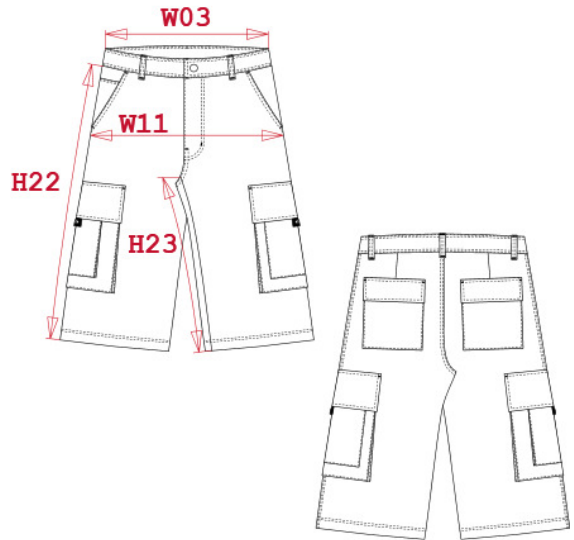

KARIBAN

REFERENCE : K777

SIZES : 38_40_42_44_46_48_50_52_54_56_58

COMPOSITION :

Main fabric : Cotton twill - 240 100%cotton

WEIGHT :

Main fabric : 240 gsm

TECHNICAL DETAIL :

Garment washed

ARTICLE WEIGHT :

416 gr/pc

DESCRIPTION	
Français :	Bermuda multipoches
English :	Bermuda shorts
Nederlands :	Bermuda met vele zakken
Deutsch :	Mehrere taschen short
Español :	Bermuda multibolsillos
Italiano :	Bermuda multitasche
Português :	Bermuda Trekker

COLORS	PANTONE SERIGRAPHIE
Navy	433C
Dark grey	447C
Black	Black
Light mastic	Warm gray 8C

MEASUREMENT											
Description	38	40	42	44	46	48	50	52	54	56	58
W03 1/2 largeur taille / 1/2 waist width	38,50	40,50	42,50	44,50	46,50	48,50	50,50	52,50	54,50	56,50	58,50
W11 1/2 bassin / 1/2 hip width	52	54	56	58	60	62	64	66	68	70	72
H22 Longueur côté / Side length	55	56,50	57	58,50	60	61,50	62	62,50	64	64,50	65
H23 Longueur entrejambe / Inside leg length	32,75	33,75	33,75	34,75	35,75	36,75	36,75	36,75	37,75	37,75	37,75

CARE LABEL				

PACKING	
Box	25pcs / box 38 => L:60 cm W: 40 cm H:24 cm GW: 12.40kg NW: 10.55 kg 40 => L:60 cm W: 40 cm H:24 cm GW:12.80 kg NW: 10.95 kg 42 => L:60 cm W: 40 cm H:24 cm GW: 13.35kg NW: 11.50 kg 44 => L:60 cm W: 40 cm H:24 cm GW: 13.65kg NW: 11.80 kg 46 => L:60 cm W: 40 cm H:26 cm GW: 14.20kg NW: 12.35 kg 48 => L:60 cm W: 40 cm H:26 cm GW: 14.35kg NW: 12.50 kg 50=> L:60 cm W: 40 cm H:26 cm GW:14.85 kg NW: 13.00 kg 52=> L:60 cm W: 40 cm H:26 cm GW:15.00kg NW: 13.15 kg