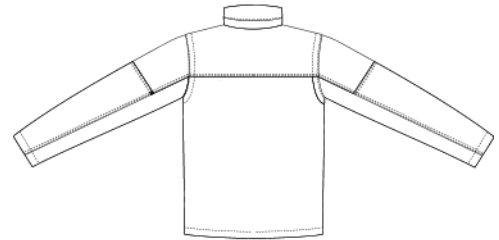

KARIBAN

REFERENCE : K693

SIZES : S_M_L_XL_XXL_3XL

COMPOSITION :

Main fabric : Polyester pongee 190T PVC coating - 280 100% polyester

Main fabric : Polyester pongee 190T PVC coating - 280 For contrasted yokes 100%polyester

Lining 2 : Lining 210T For padded lining 100%polyester

Wad 1 : Polyfil 135 For padded lining on body and sleeves, inner piping pockets and sleeve tab. 100% Polyester

WEIGHT :

Main fabric : 280 gsm

Main fabric : 280 gsm

Lining 2 : 60 gsm

Wad 1 : 135 gsm

TECHNICAL DETAIL :

Waterproof 4000 MM

ARTICLE WEIGHT :

1220 gr/pc

DESCRIPTION
Français : Parka avec doublure matelassée
English : Padded parka jacket
Nederlands : Gepolsterte parkajacke mit wasserdichte nahter
Deutsch : Parka mit gestepptem futter
Español : Parka de forro acolchado
Italiano : Parka per uomo
Português : Blusão com mangas amovíveis

COLORS	PANTONE SERIGRAPHIE
Black / Black	Black / Black
Navy / Navy	433C / 433C
Dark grey / Dark grey	447C / 447C

MEASUREMENT						
Description	S	M	L	XL	XXL	3XL
H05 Hauteur totale / Total height	77,45	79,45	81,50	83,50	85,50	88,30
W05 1/2 largeur poitrine / 1/2 chest width	58,80	61,50	64,50	67,50	70,50	74,50
H15 Longueur manche / Sleeve length	66,90	68,80	70,90	72,90	74,90	77,10