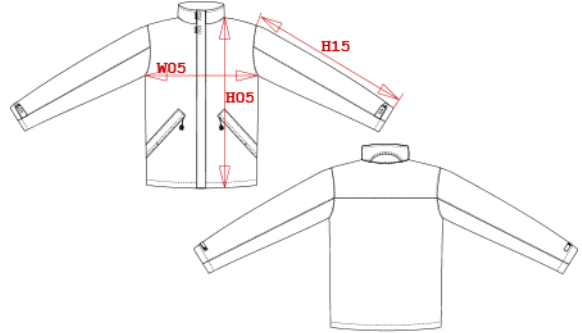

# KARIBAN

**REFERENCE :** K677

**SIZES :** XS\_S\_M\_L\_XL\_XXL\_3XL\_4XL

**COMPOSITION :**

Main fabric : Polyester oxford PVC coating - 250 100% polyester

Lining 2 : Lining 210T For padded lining 100%polyester

Lining : 300 gsm

Wad 1 : 165 gsm

: 120 gsm

**TECHNICAL DETAIL :**

Size 4XL only for Black, Navy and Red

**ARTICLE WEIGHT :**

1172 gr/pc

DESCRIPTION											COLORS		PANTONE SERIGRAPHIE	
<b>Français :</b> Parka avec doublure matelassée											Navy		433C	
<b>English :</b> Padded parka jacket											Black		Black	
<b>Nederlands :</b> Gepolsterte parkajacke mit wasserdichte nahter											Red		200C	
<b>Deutsch :</b> Parka mit gestepptem futter											Forest green		5605C	
<b>Español :</b> Parka de forro acolchado											Orange		1585C	
<b>Italiano :</b> Parka per uomo											Kelly green		7727C	
<b>Português :</b> Parka acolchoada											Yellow		1235C	
<b>MEASUREMENT</b>											Light royal blue		653C	
											Beige		7536C	
<b>Description</b>											Dark chocolate		Black 4C	
<b>H05</b> Hauteur totale / Total height	XS	S	M	L	XL	2XL	3XL	4XL	5XL		Dark grey		447C	
	79,95	84,95	86,95	88,95	90,95	92,95	94,95	96,95	98,95		Sky blue		2169C	
<b>W05</b> 1/2 largeur poitrine / 1/2 chest width	56,90	60	63	66	69	72	75	78	81		Convoy grey		Cool gray 11C	
<b>H15</b> Longueur manche / Sleeve length	61	62,50	64	65,50	67	68,50	70	71,50	73					
<b>CARE LABEL</b>														
<b>PACKING</b>														
Box	10 pcs / box XS => L:58cm W:40cm H:34cm GW:12.00kg NW:11.00kg S => L:60cm W:42cm H:34cm GW:12.50kg NW:11.50kg M => L:62cm W:42cm H:34cm GW:13.00kg NW:12.00kg L => L:64cm W:44cm H:34cm GW:13.80kg NW:12.80kg XL => L:67cm W:46cm H:34cm GW:14.50kg NW:13.50kg XXL => L:68cm W:48cm H:34cm GW:15.00kg NW:14.00kg 3XL => L:70cm W:50cm H:34cm GW:16.00kg NW:15.00kg 4XL => L:70cm W:50cm H:34cm GW:17.00kg NW:16.00kg													