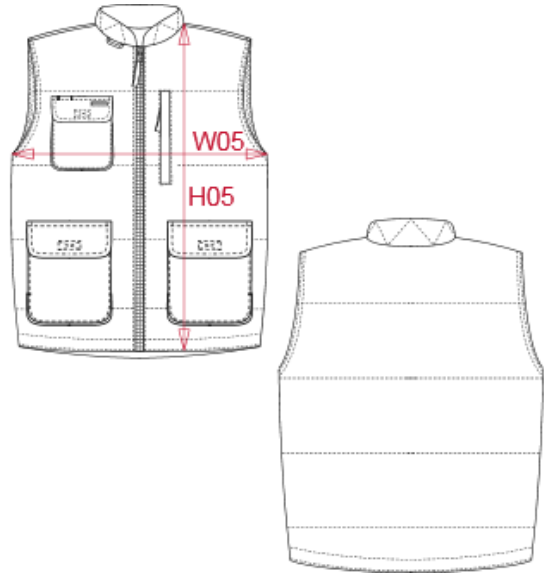

KARIBAN

REFERENCE : K615

SIZES : S_M_L_XL_XXL_3XL_4XL_5XL

COMPOSITION :

Main fabric : Polyester microfiber PVC coating - 220 100% polyester
 Wad 1 : Polyfil 230 For inner garment and inner collar 100% polyester
 Lining 2 : Lining 210T For inner garment 100%polyester

WEIGHT :

Main fabric : 220 gsm
 Wad 1 : 230 gsm
 Lining 2 : 60 gsm

ARTICLE WEIGHT :

820 gr/pc

DESCRIPTION	
Français :	Bodywarmer matelassé
English :	Quilted bodywarmer
Nederlands :	Gewatteerde bodywarmer
Deutsch :	Gestepter bodywarmer
Español :	Bodywarmer acolchado
Italiano :	Bodywormer trapuntato
Português :	Colete

COLORS	PANTONE SERIGRAPHIE
Black	Black
Navy	296C
Red	200C
Dark grey	432C
Orange	1585C
Forest green	5605C

MEASUREMENT										
Description	S	M	L	XL	XXL	3XL	4XL	5XL		
H05 Hauteur totale dos / Back total height	73,50	75,50	77,50	79,50	81,50	83,50	85,50	88,25		
W05 1/2 largeur poitrine / 1/2 chest width	57	60	63	66	69	72	75	79		

CARE LABEL				

PACKING	
Box	10 pcs / box S => L:57cm W:40cm H:33cm GW:8.70kg NW:7.40kg M => L:60cm W:41cm H:33cm GW:8.90kg NW:7.50kg L => L:63cm W:42cm H:33cm GW:9.20kg NW:7.80kg XL => L:66cm W:43cm H:33cm GW:9.70kg NW:8.20kg XXL => L:69cm W:44cm H:33cm GW:10.50kg NW:8.95kg 3XL => L:72cm W:45cm H:33cm GW:11.30kg NW:9.35kg 4XL => L:75cm W:46cm H:33cm GW:11.30kg NW:9.40kg 5XL => L:79cm W:48cm H:33cm GW:11.70kg NW:9.70kg