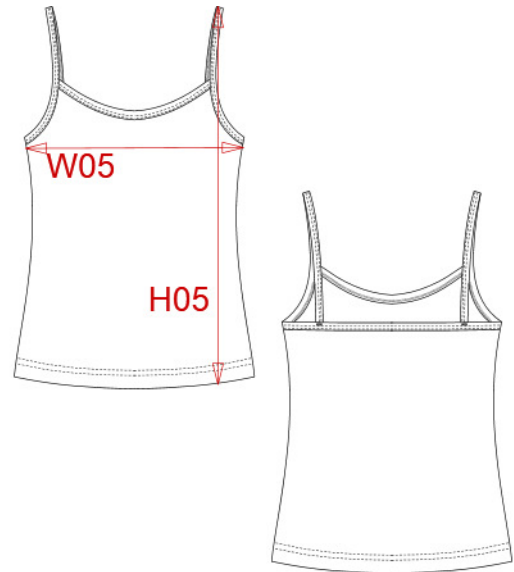

KARIBAN

REFERENCE : K397

SIZES : XS_S_M_L_XL_XXL

COMPOSITION :

Main fabric : Combed cotton / Elastane single jersey 97/3 silky touch - 160 97%cotton / 3%elastane

WEIGHT :

Main fabric : 160 gsm

ARTICLE WEIGHT :

75 gr/pc

DESCRIPTION
Français : Débardeur à bretelles femme
English : Ladies' strappy tank top
Nederlands : Damestop met schouderbandjes
Deutsch : Damen-Top mit Trägern
Español : Camiseta tirantes mujer
Italiano : Canotta donna con spalline
Português : Top de alças de senhora

COLORS	PANTONE SERIGRAPHIE
White	White
Black	Black

MEASUREMENT						
Description	XS	S	M	L	XL	XXL
H05 (L) Hauteur totale / Total height	56	58	60	62	64	66
W05 (L) 1/2 largeur poitrine à 1.5cm de l'emmanchure / 1/2 chest width at 1.5cm below armhole	34	37	40	43	46	49

CARE LABEL

PACKING	
Box	100 pcs / box XS => L:60cm W:40cm H:20cm GW:7.70kg NW:6.20kg S => L:60cm W:40cm H:20cm GW:8.50kg NW:7.00kg M => L:60cm W:40cm H:20cm GW:9.00kg NW:7.50kg L => L:60cm W:40cm H:23cm GW:9.80kg NW:8.30kg XL => L:60cm W:40cm H:23cm GW:10.50kg NW:9.00kg XXL => L:60cm W:40cm H:23cm GW:11.10kg NW:9.60kg