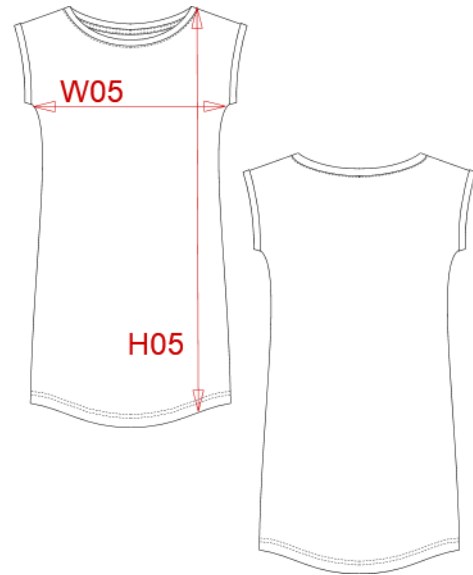

KARIBAN

REFERENCE : K388

SIZES : S/M_L/XL

COMPOSITION :

Main fabric : Combed cotton single jersey - 150 For solid colors
100% cotton

Main fabric : Combed cotton / Viscose single jersey 85/15 - 150
For heather colors 85%cotton / 15%viscose

WEIGHT :

Main fabric : 150 gsm

Main fabric : 150 gsm

ARTICLE WEIGHT :

156 gr/pc

DESCRIPTION
Français : T-shirt long femme
English : Ladies' long T-shirt
Nederlands : Lang dames-t-shirt
Deutsch : Langes T-Shirt für Damen
Español : Camiseta larga de mujer
Italiano : T-shirt lunga donna
Português : T-shirt de senhora comprida

COLORS	PANTONE SERIGRAPHIE
Light grey heather	Based on 877C
Off White	7527C
Pale pink	692C
Navy	433C
Black	Black

MEASUREMENT						
Description	S/M	L/XL				
H05 (L) Hauteur totale / Total height	85,50	89,50				
W05 (L) 1/2 largeur poitrine / 1/2 chest width	52	58				

CARE LABEL				

PACKING	
Box	40 pcs / box S/M => L:60cm W:40cm H:25cm GW:7.50kg NW:6.50kg L/XL => L:60cm W:40cm H:25cm GW:8.30kg NW:7.30kg