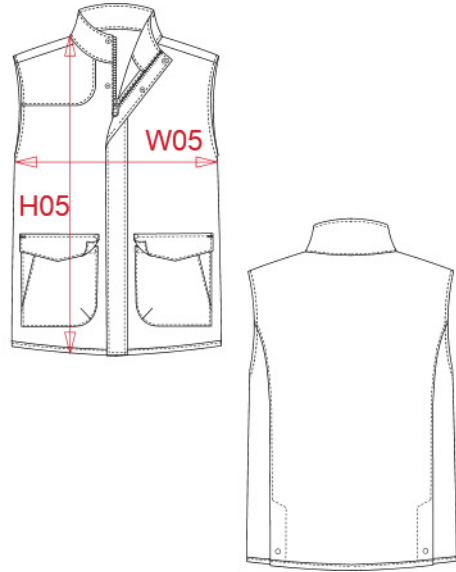

# KARIBAN

**REFERENCE :** K6124

**SIZES :** S\_M\_L\_XL\_XXL\_3XL\_4XL

**COMPOSITION :**

Main fabric : Polyester pongee 240T - 80 100%polyester

Padding : Polyester polyfil - 150 For padding 100%polyester

Fabric 1 : Cotton corduroy - 285 For inner collar, front shoulder yoke, under flap pocket and bottom binding finishing 100% cotton

Lining 2 : Polyester taffeta 210T - 60 For lining, pocket sack and inner seam binding 100%polyester

**WEIGHT :**

Main fabric : 80 gsm

Padding : 150 gsm

Fabric 1 : 285 gsm

Lining 2 : 60 gsm

**TECHNICAL DETAIL :**

WR: 600mm

**ARTICLE WEIGHT :**

506 gr/pc

DESCRIPTION
<b>Français :</b> Bodywarmer matelassé homme
<b>English :</b> Men's quilted bodywarmer
<b>Nederlands :</b> Gewatteerde herenbodywarmer
<b>Deutsch :</b> Herren-Steppweste
<b>Español :</b> Chaleco acolchado rombos de hombre
<b>Italiano :</b> Gilet trapuntato uomo
<b>Português :</b> Colete acolchoado de homem

COLORS	PANTONE SERIGRAPHIE
Black / Black	Black / Black
Navy / Black	433C / Black
Mossy green / Black	7771C / Black

MEASUREMENT							
Description	S	M	L	XL	XXL	3XL	4XL
<b>H05 (M)</b> Hauteur totale / Total height	73	75	77	79	81	83	85
<b>W05 (M)</b> 1/2 largeur poitrine / 1/2 chest width	52	55	58	61	64	67	70